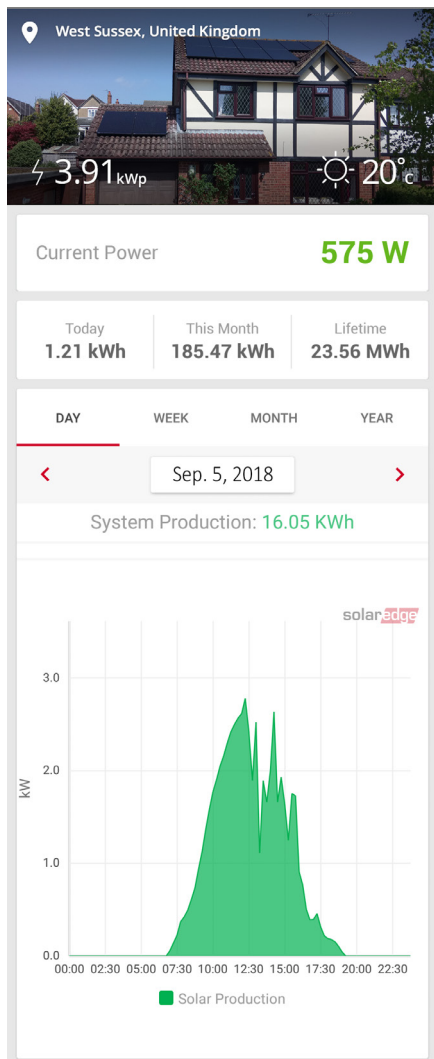

Krijg realtime inzicht in energieproductie en verbruik van uw woning

Zodra de SolarEdge energiemeter is geïnstalleerd, kunt u productie, verbruik en energie opname uit het elektriciteitsnet van uw woning via het monitoring platform bekijken. Bovendien kunt u met de energiemeter de zonne-energie begrenzen die geëxporteerd wordt naar het elektriciteitsnet.

SolarEdge systeem zonder energiemeter