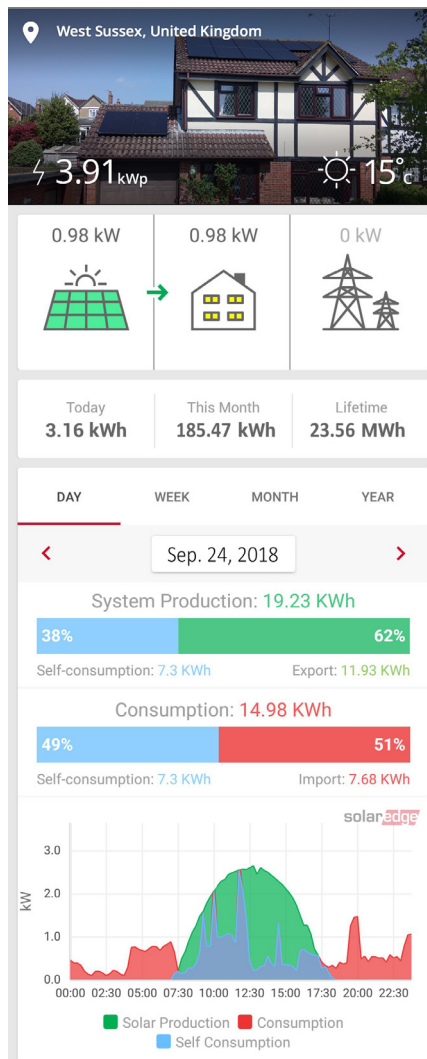

SolarEdge systeem met energiemeter

Legenda van de monitoring grafiek

- **Geproduceerde zonne-energie**
- **Eigen verbruik van zonne-energie**
- **Energie opname uit het elektriciteitsnet**

Over SolarEdge

SolarEdge is wereldmarktleider op het gebied van smart energy technologie. Door onze eersteklas technische expertise en een constante focus op innovatie, creëren wij smart energy oplossingen 'that power our lives' en die onze toekomstige vooruitgang stimuleren.

f SolarEdge
@SolarEdgePV
@SolarEdgePV
SolarEdgePV
SolarEdge
infoNL@solaredge.com
infoBE@solaredge.com

solaredge

solaredge.com

©SolarEdge Technologies, Ltd.
All rights reserved.
Rv: 11/2018/V01/NL
Wijzigingen voorbehouden zonder
voorafgaande kennisgeving.