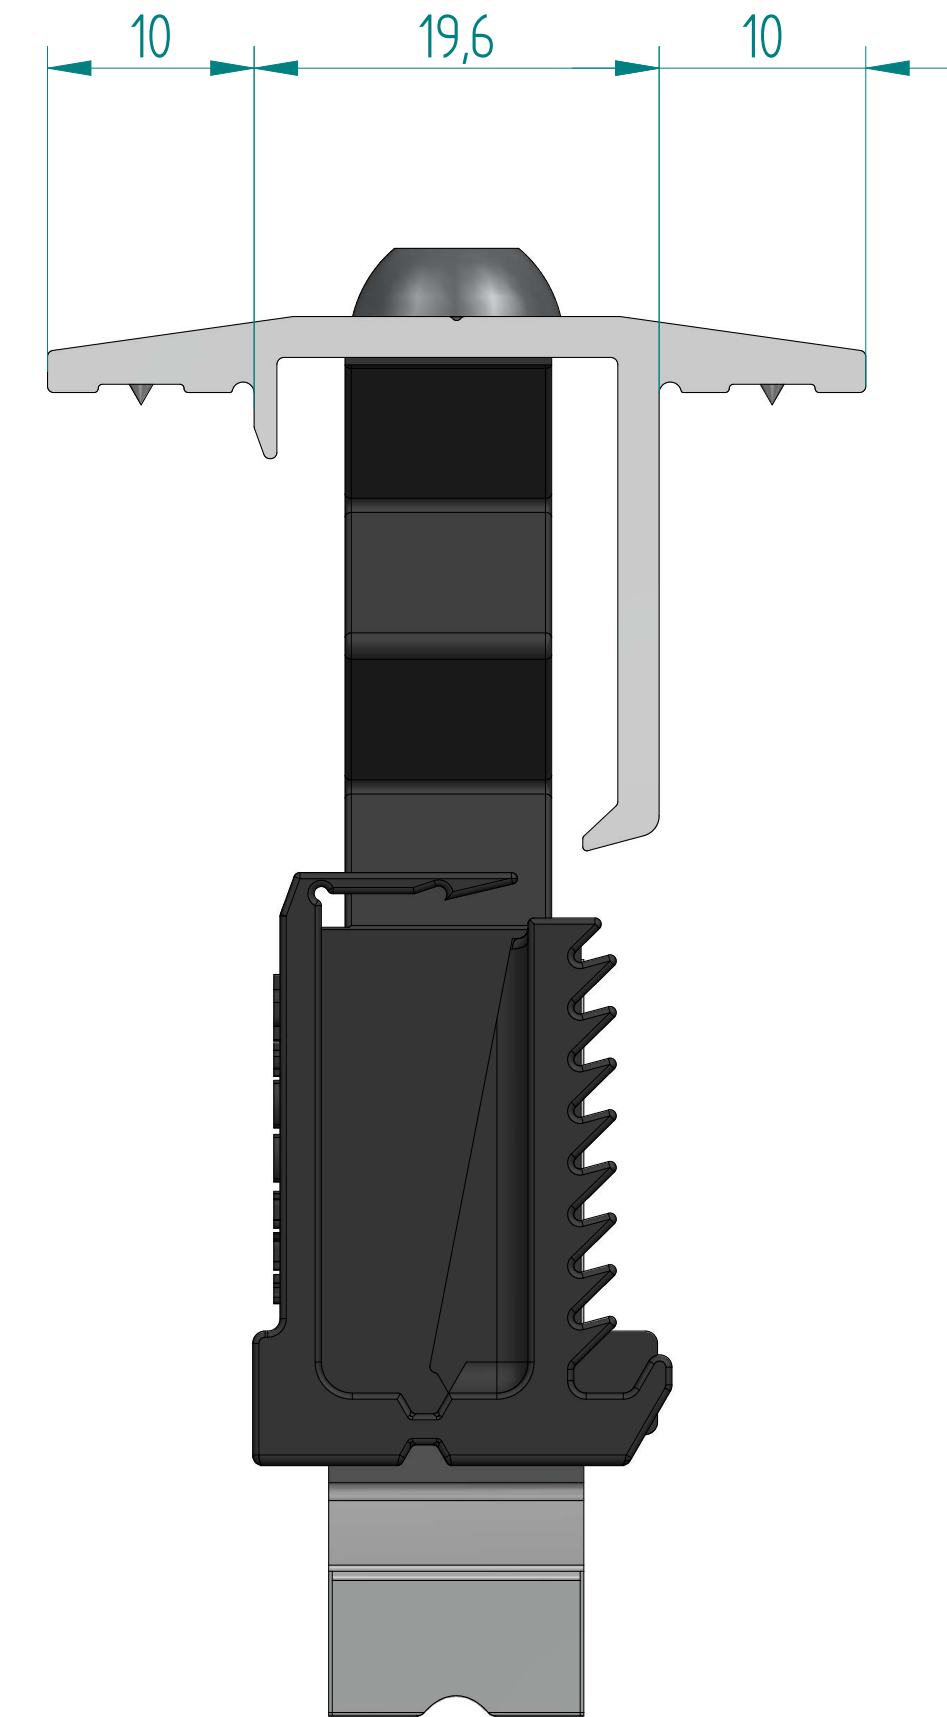

Nieuw!

artikelnr. 500223

Universele Easyklem

SOLAR STELL®

Montagesystemen
uit Nederland

De klem die alles kan

Universeel

De formaten van PV-panelen wisselen steeds meer. Daarom hebben we ervoor gezorgd dat onze klem universeel is; met een bereik van 28 tot 45 mm zet je er alle zonnepanelen mee vast.

Slim en stevig

Door de nieuwe opbouw en ondersteuning staat de Easyklem steviger en stabiel. Dat maakt het leggen makkelijker en de hele constructie sterker. Ook hebben we de productinformatie toegevoegd op het zwarte kunststof deel. Zo heb je het altijd bij de hand.

In het kort:

- bereik van 28 mm t/m 45 mm.
- te gebruiken als middenklem en als eindklem.
- vereffeningspunten paneel
- 3 componenten i.p.v. 5
- productinformatie op product
- multifunctioneel voor tooling
- inbus H4 (aandraaimoment 5Nm, alleen accuschroefboormachine gebruiken)
- bredere clip, dus makkelijker in het basiselement te klikken

als eindklem

Eerst naar beneden drukken
dan aandraaien (5Nm)

als middenklem

Eerst naar binnen duwen
dan aandraaien (5Nm)

maatvoering

**Heb je vragen
of wil je meer weten?**

**We helpen je graag. Neem even contact
op via 085 8000 501 of info@solarstell.nl**