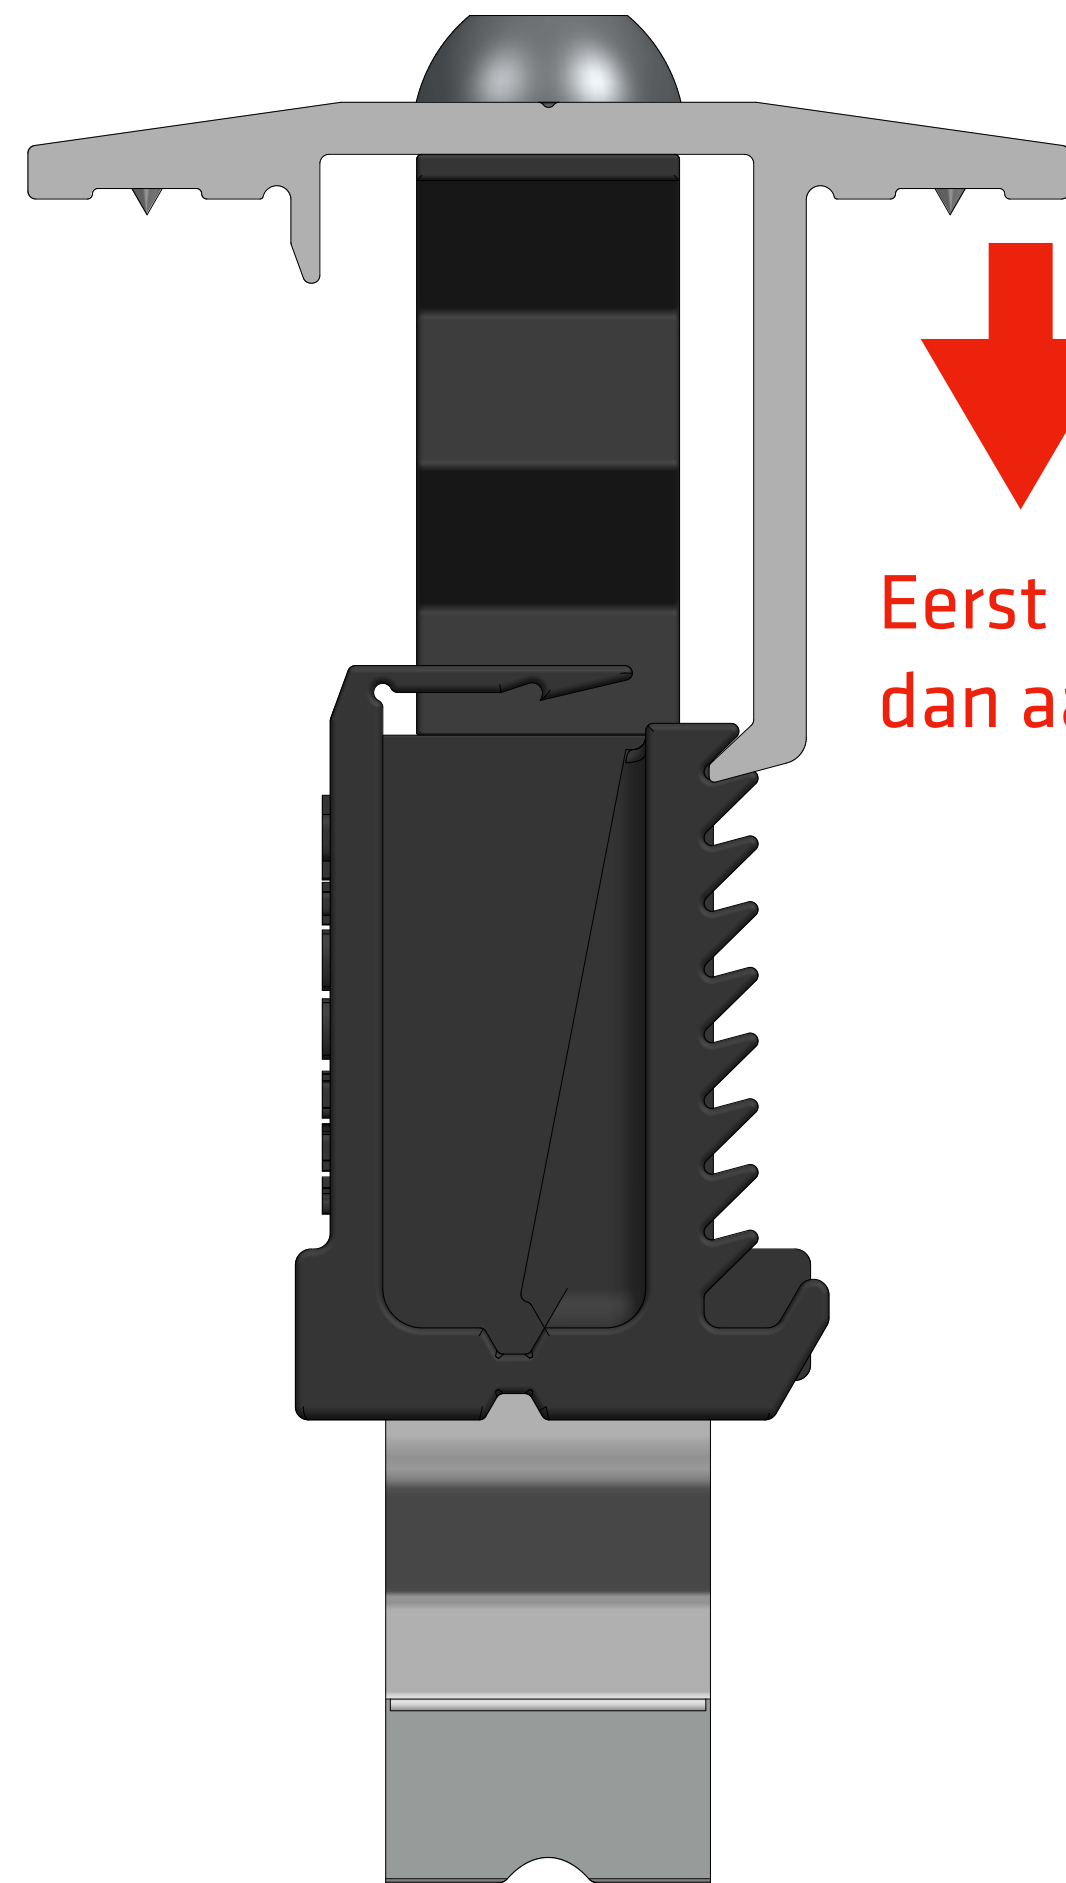

als eindklem