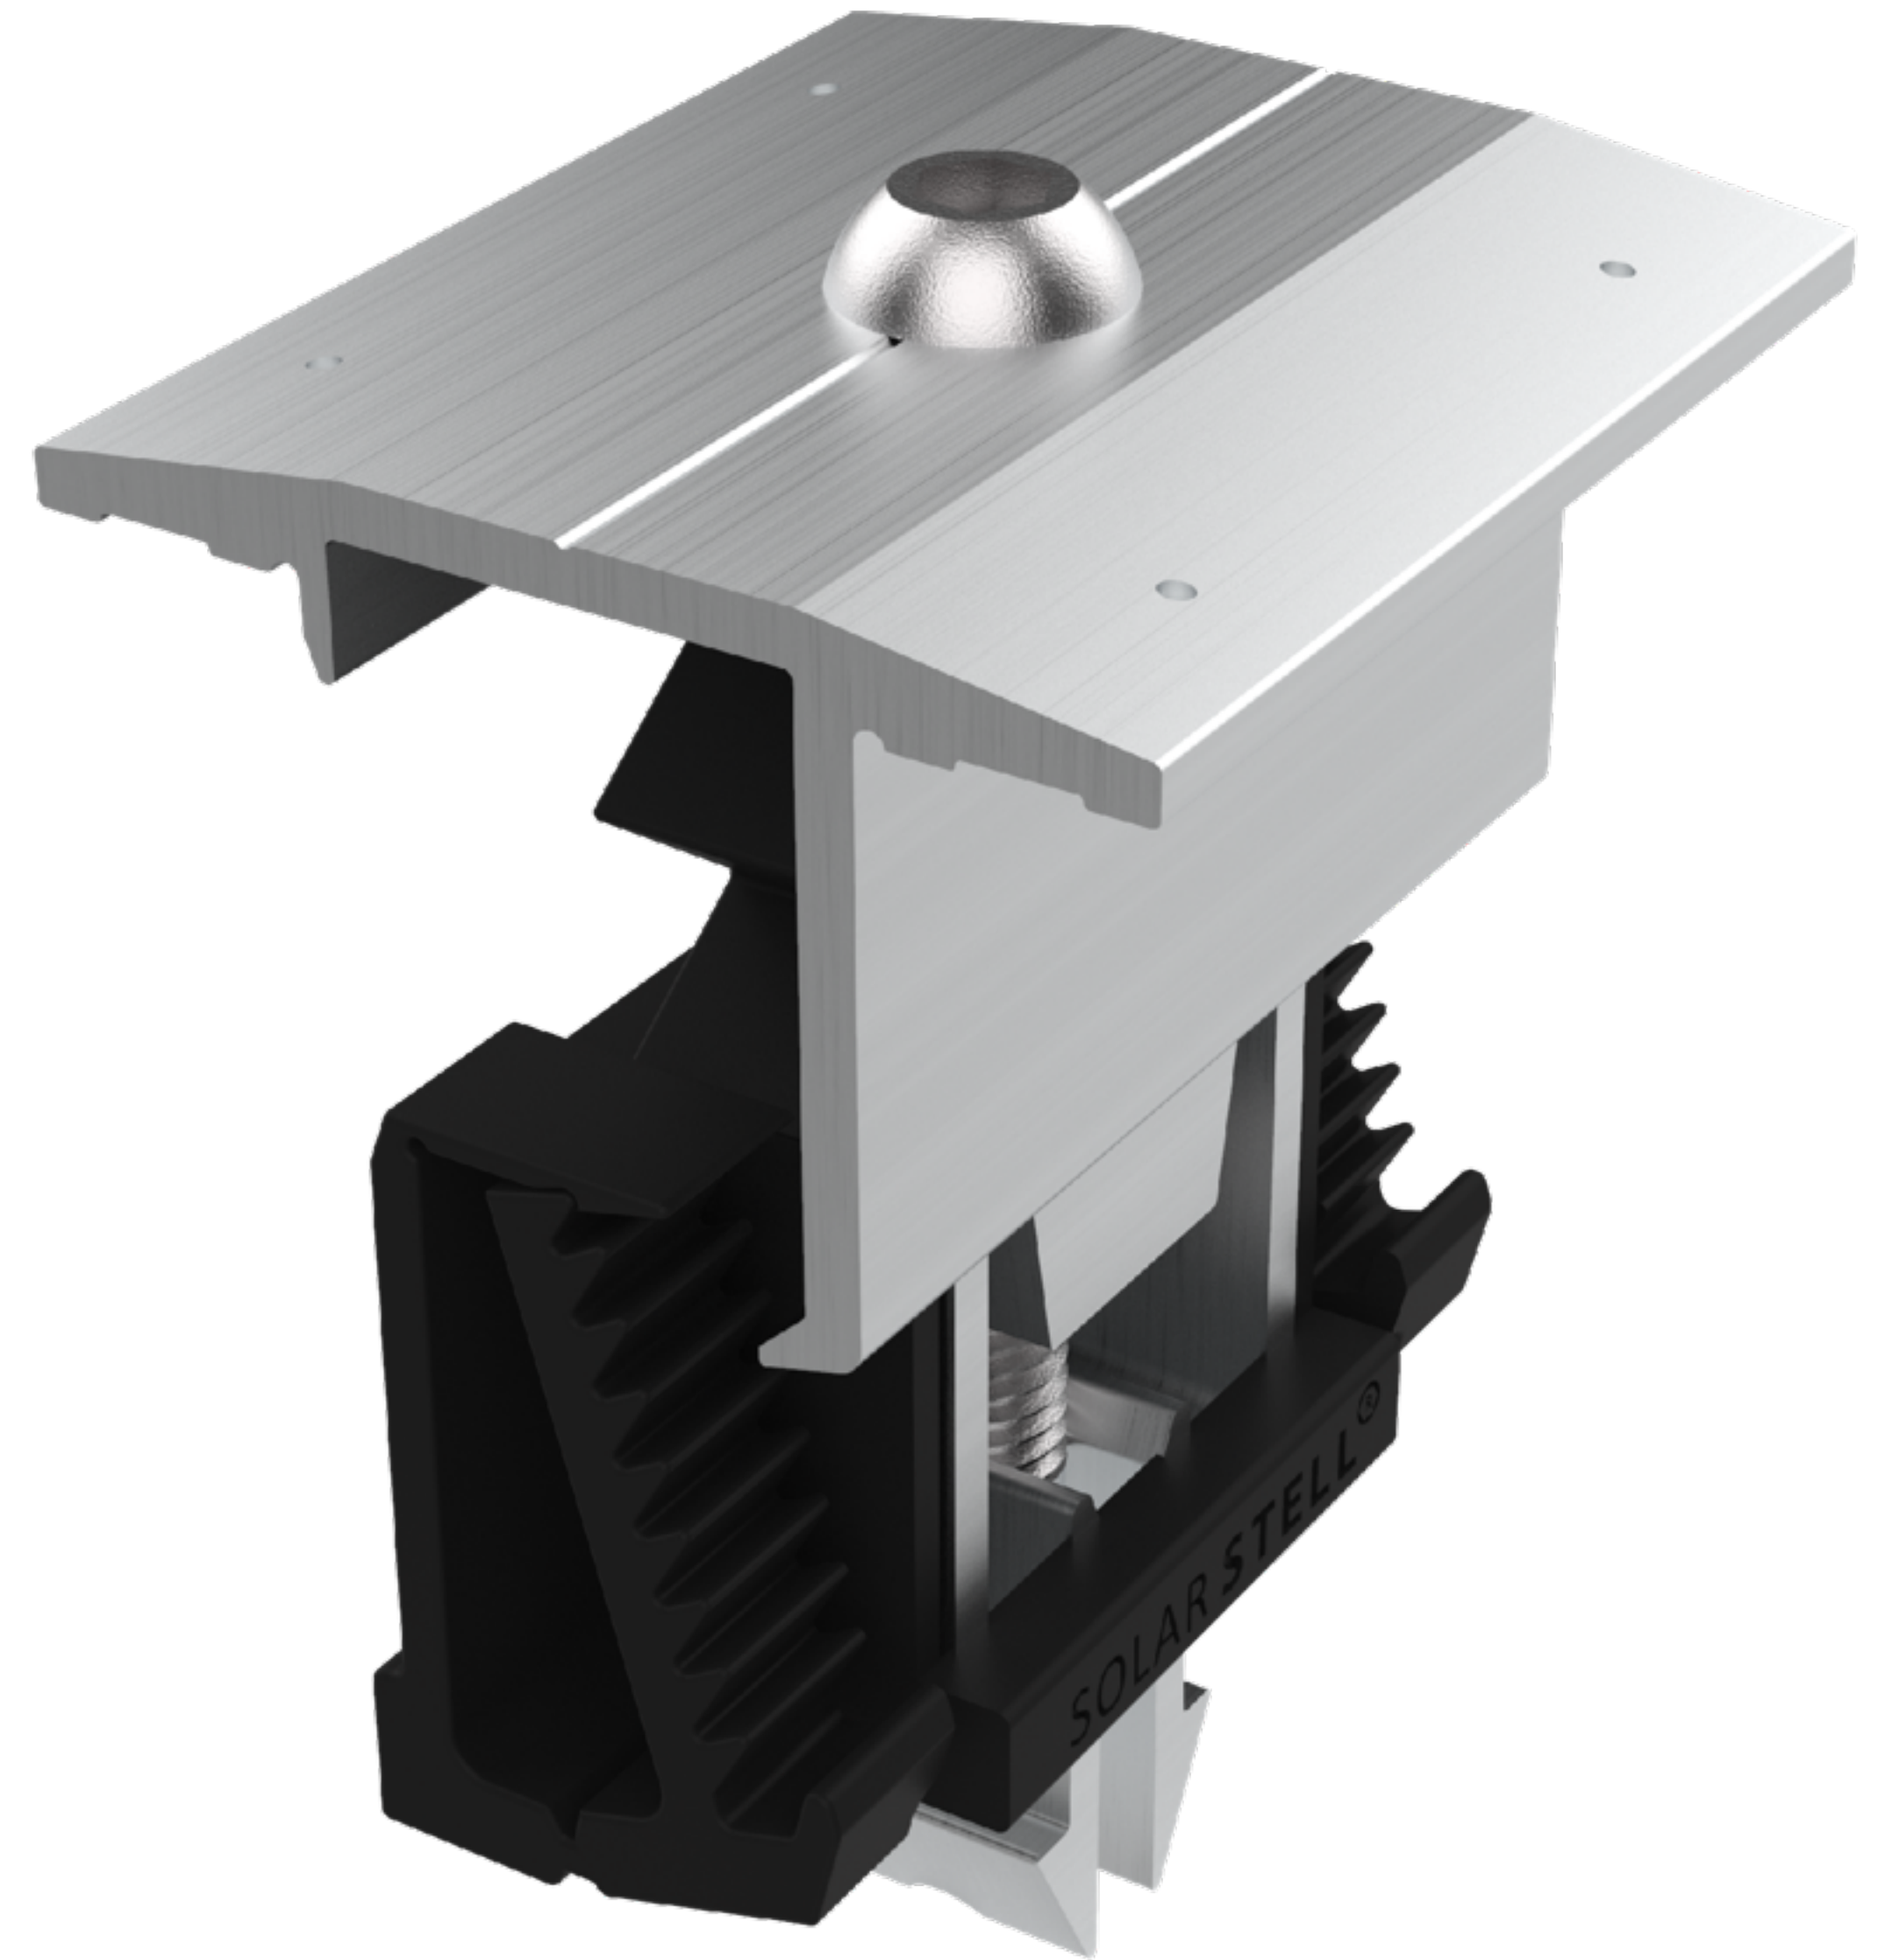

Nieuw!

artikelnr. 500223

Universele Easyklem

SOLAR STELL®

Montagesystemen
uit Nederland

De klem die alles kan

Universeel

De formaten van PV-panelen wisselen steeds meer. Daarom hebben we ervoor gezorgd dat onze klem universeel is; met een bereik van 28 tot 45 mm zet je er alle zonnepanelen mee vast.

Slim en stevig

Door de nieuwe opbouw en ondersteuning staat de Easyklem steviger en stabiel. Dat maakt het leggen makkelijker en de hele constructie sterker. Ook hebben we de productinformatie toegevoegd op het zwarte kunststof deel. Zo heb je het altijd bij de hand.

In het kort:

- bereik van 28 mm t/m 45 mm.
- te gebruiken als middenklem en als eindklem.
- vereffeningspunten paneel
- 3 componenten i.p.v. 5
- productinformatie op product
- multifunctioneel voor tooling
- inbus H4 (aandraaimoment 5Nm, alleen accuschroefboormachine gebruiken)
- bredere clip, dus makkelijker in het basiselement te klikken